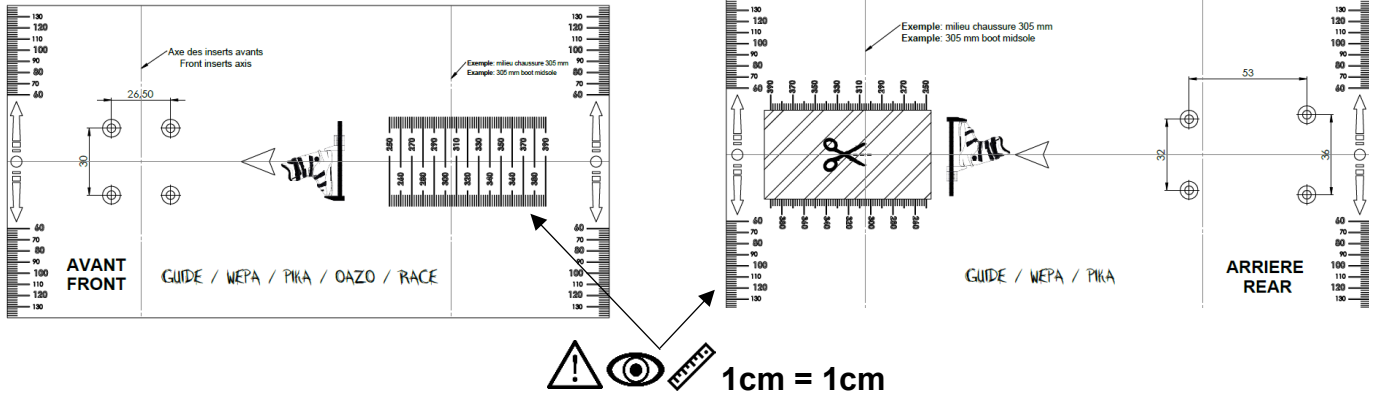

**AVANT
FRONT**

GUIDE / WEPA / PIKA / OAZO / RACE

Exemple: milieu chaussure 305 mm
Exemple: 305 mm boot midsole

Procédure

Instructions

1/2

4

5