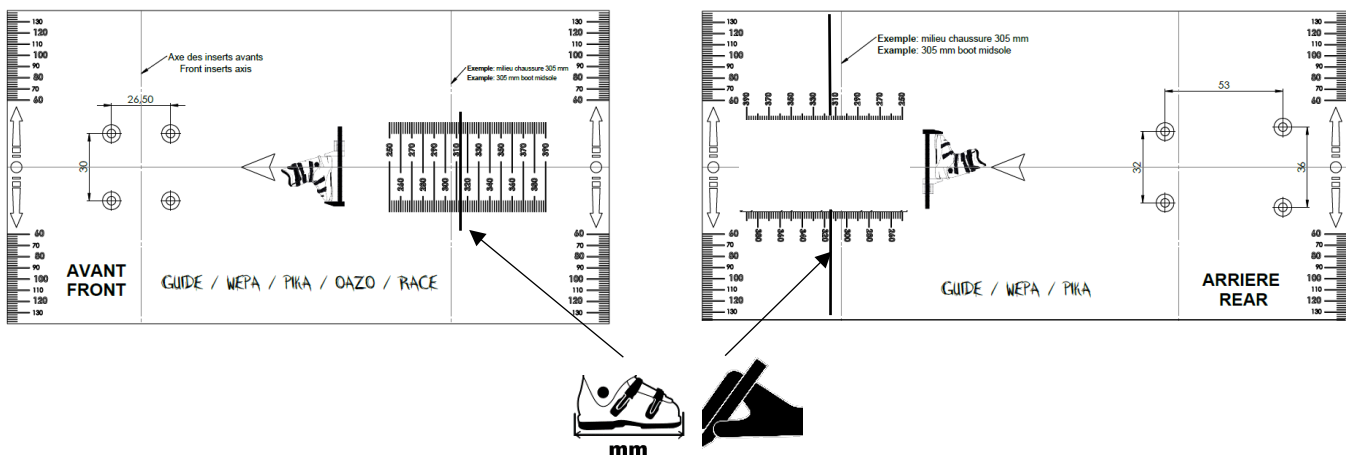

**AVANT
FRONT**

GUIDE / WEPA / PIKA / OAZO / RACE

Exemple: milieu chaussure 305 mm
Exemple: 305 mm boot midsole

Procédure

Instructions

1/2

4

5