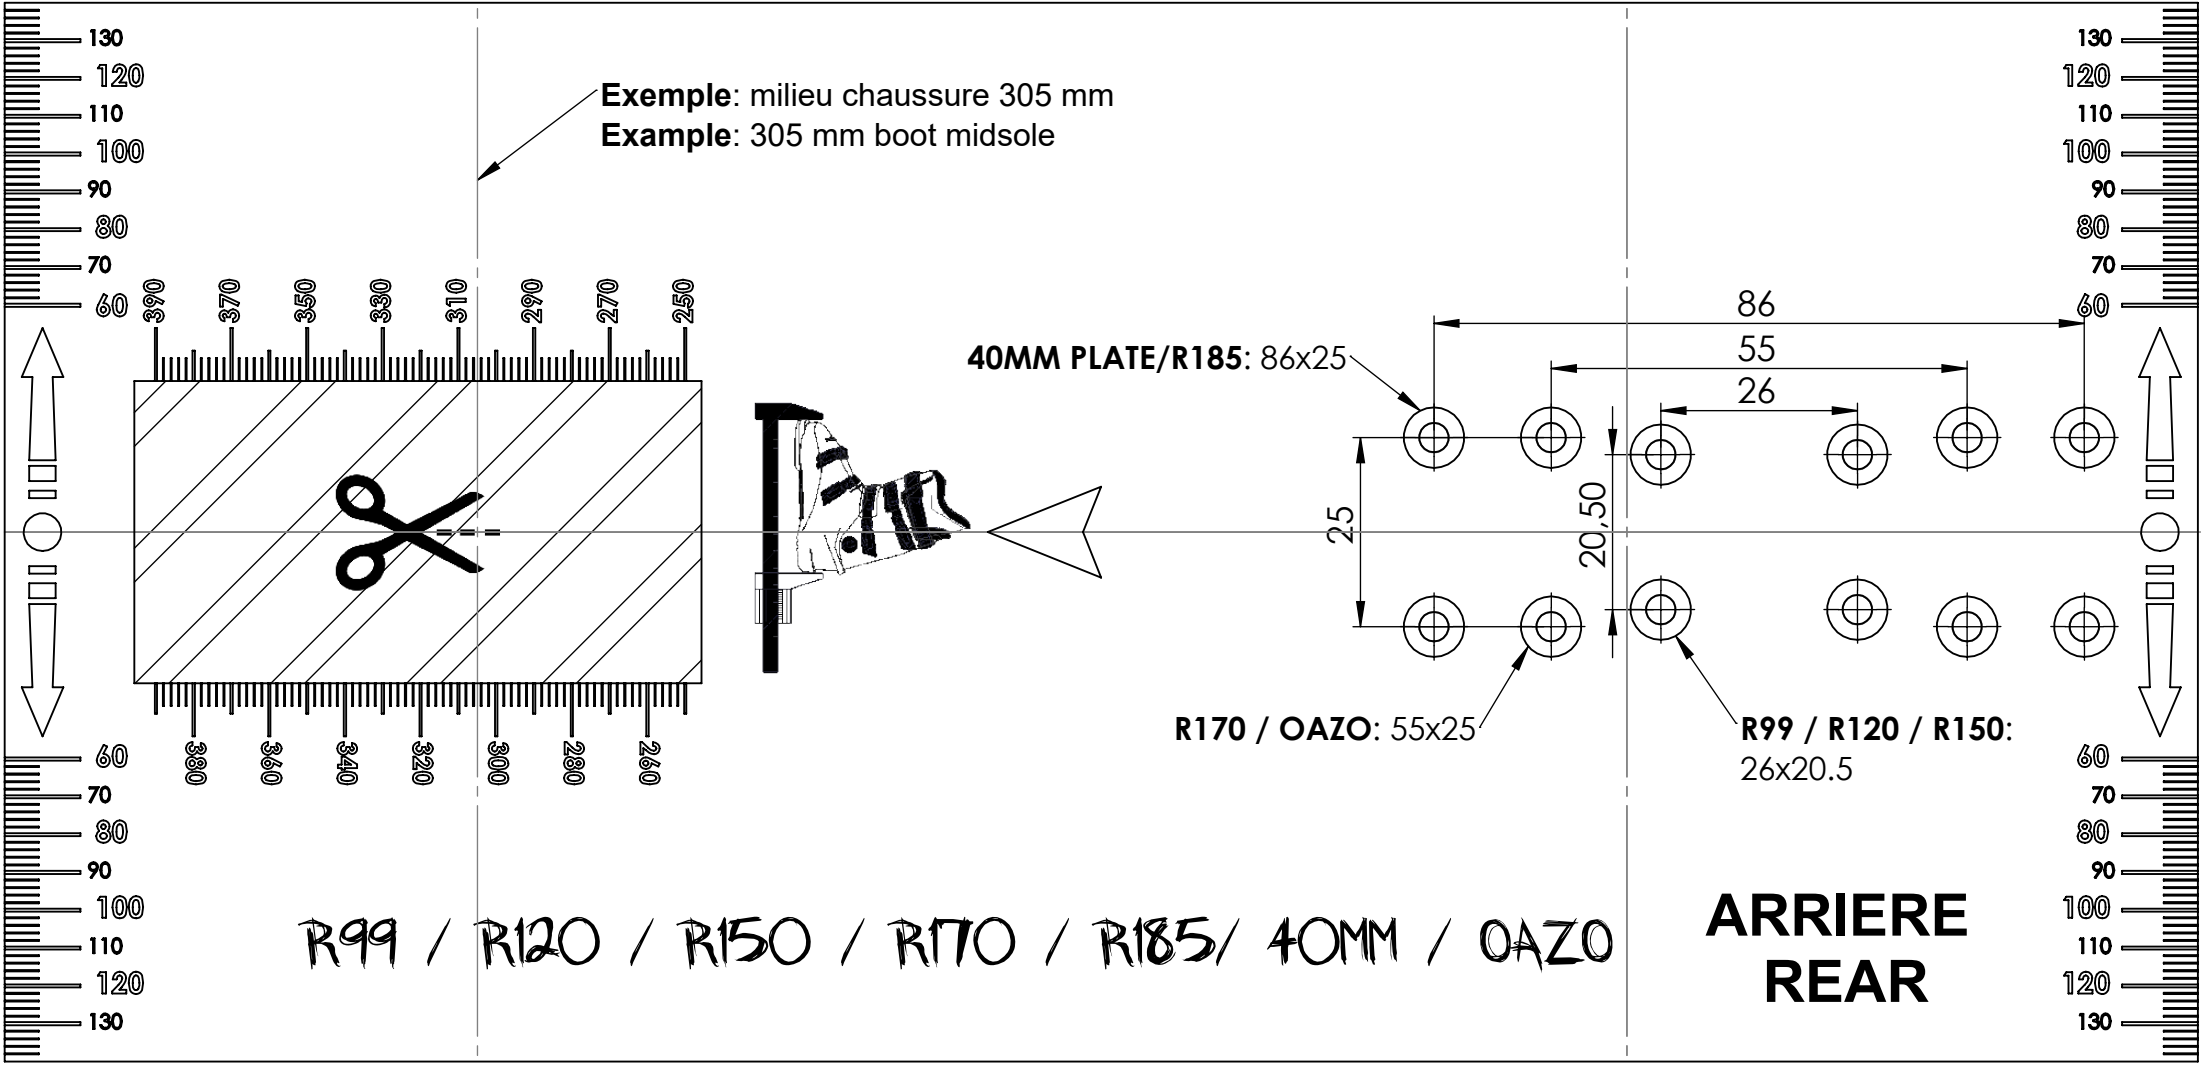

**AVANT
FRONT**

GUIDE / WEPA / PIKA / OAZO / RACE

Exemple: milieu chaussure 305 mm
Exemple: 305 mm boot midsole

Procédure

Instructions

1/2

4

5