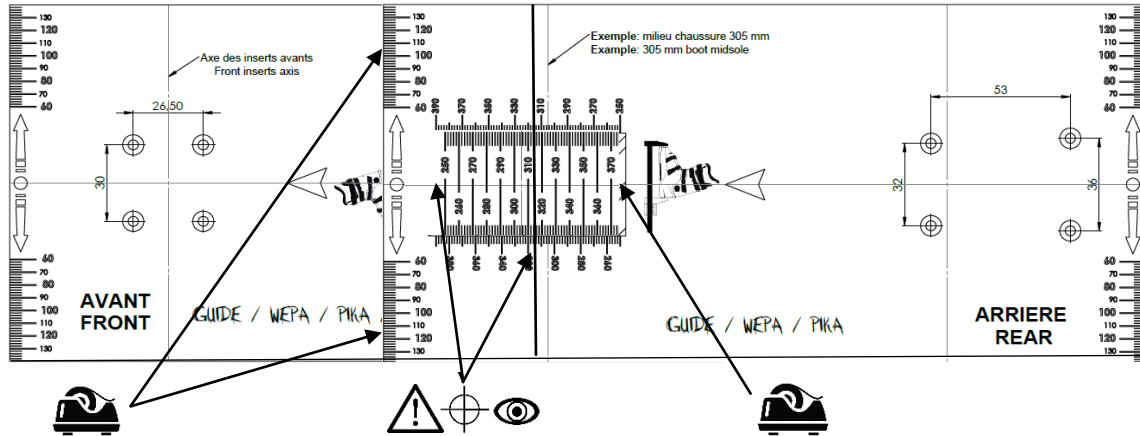

**AVANT
FRONT**

GUIDE / WEPA / PIKA / OAZO / RACE

Exemple: milieu chaussure 305 mm
Exemple: 305 mm boot midsole

Procédure

Instructions

1/2

4

5