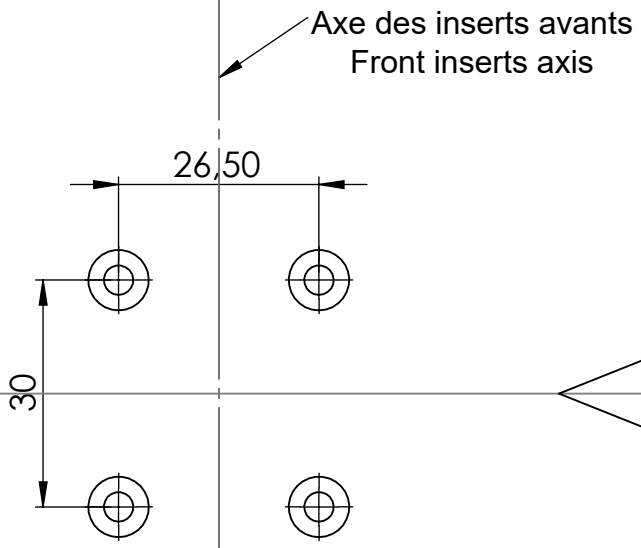

**AVANT
FRONT**

GUIDE / WEPA / PIKA / OAZO / RACE

Exemple: milieu chaussure 305 mm
Exemple: 305 mm boot midsole

Procédure

Instructions

1/2

4

5