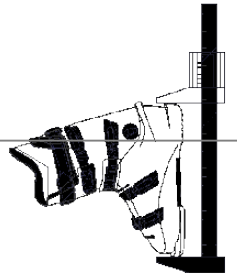

**AVANT
FRONT**

GUIDE / WEPA / PIKA / OAZO / RACE

Exemple: milieu chaussure 305 mm
Exemple: 305 mm boot midsole

Procédure

Instructions

1/2

4

5