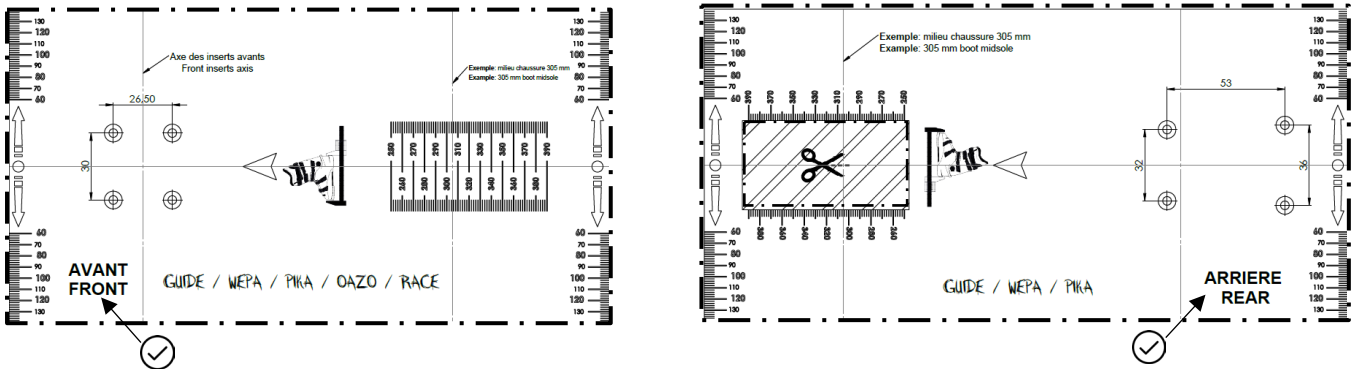

**AVANT
FRONT**

GUIDE / WEPA / PIKA / OAZO / RACE

Exemple: milieu chaussure 305 mm
Exemple: 305 mm boot midsole

Procédure

Instructions

1/2

4

5