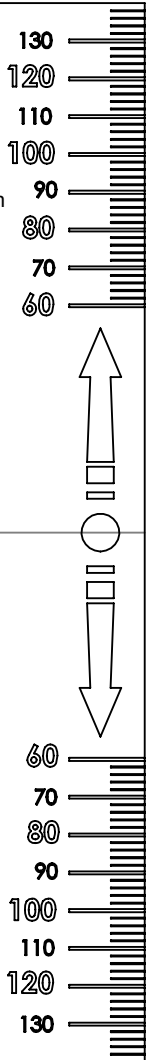

**AVANT
FRONT**

GUIDE / WEPA / PIKA / OAZO / RACE

Exemple: milieu chaussure 305 mm
Exemple: 305 mm boot midsole

Procédure

Instructions

1/2

4

5